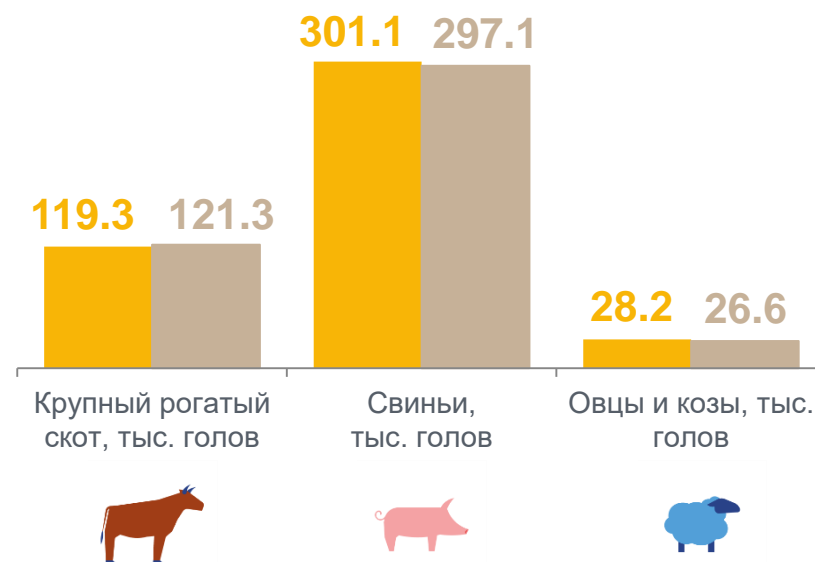

ЖИВОТНОВОДСТВО СМОЛЕНСКОЙ ОБЛАСТИ В ХОЗЯЙСТВАХ ВСЕХ КАТЕГОРИЙ

ПРОИЗВОДСТВО ОСНОВНЫХ ПРОДУКТОВ ЖИВОТНОВОДСТВА

в январе - апреле 2023 года

ПОГОЛОВЬЕ СКОТА

на 1 мая 2023 года

январь – апрель 2023 года
в % к январю – апрелю 2022 года