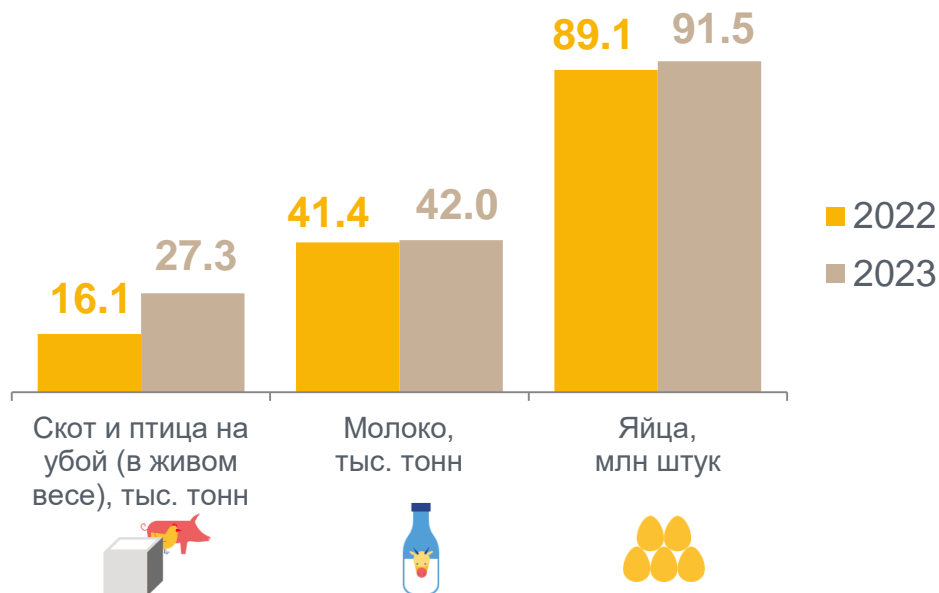

ЖИВОТНОВОДСТВО СМОЛЕНСКОЙ ОБЛАСТИ В ХОЗЯЙСТВАХ ВСЕХ КАТЕГОРИЙ

ПРОИЗВОДСТВО ОСНОВНЫХ ПРОДУКТОВ ЖИВОТНОВОДСТВА

в январе - апреле 2023 года

ПОГОЛОВЬЕ СКОТА

на 1 мая 2023 года

январь – апрель 2023 года
в % к январю – апрелю 2022 года