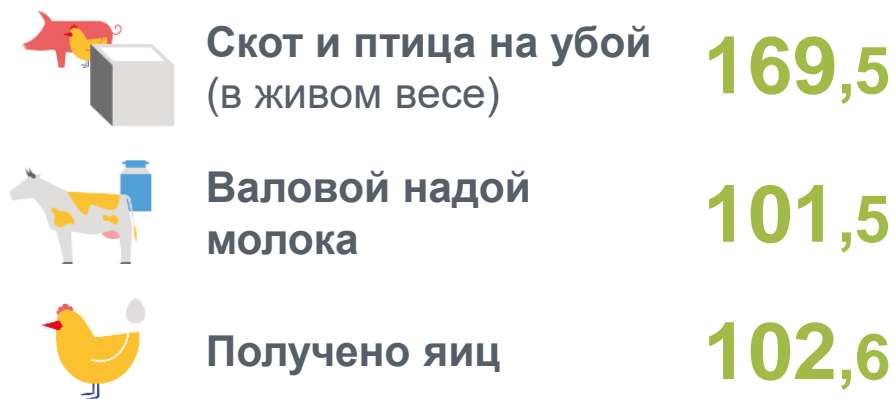

ЖИВОТНОВОДСТВО СМОЛЕНСКОЙ ОБЛАСТИ В ХОЗЯЙСТВАХ ВСЕХ КАТЕГОРИЙ

ПРОИЗВОДСТВО ОСНОВНЫХ ПРОДУКТОВ ЖИВОТНОВОДСТВА

в январе - апреле 2023 года

ПОГОЛОВЬЕ СКОТА

на 1 мая 2023 года

январь – апрель 2023 года
в % к январю – апрелю 2022 года